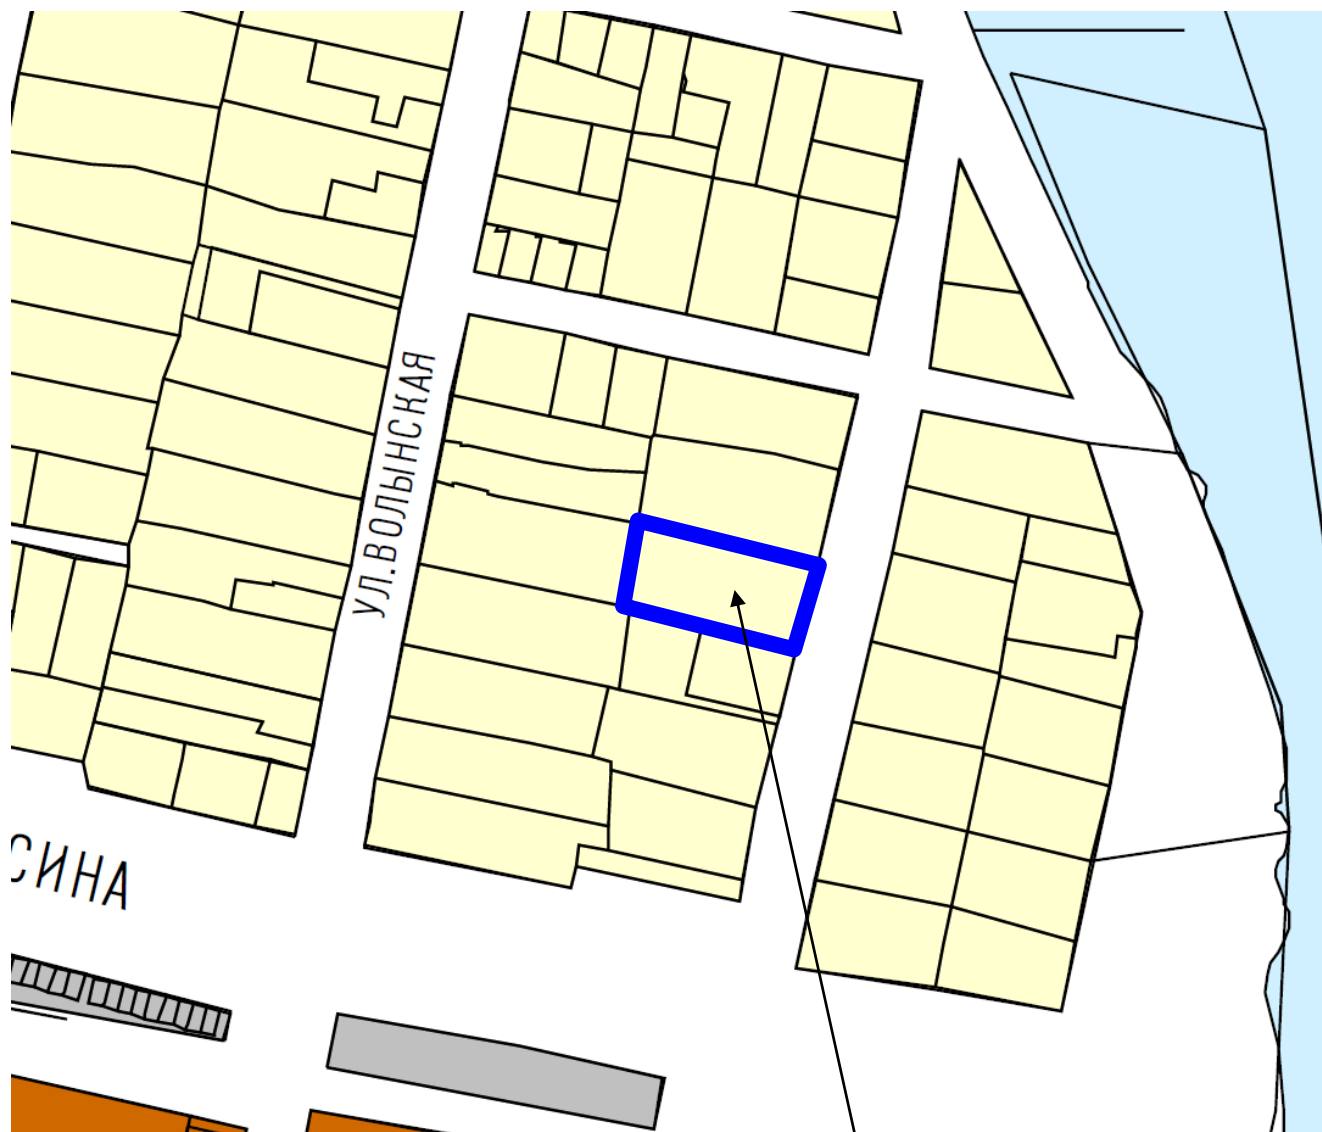

ФРАГМЕНТ КАРТЫ ГРАДОСТРОИТЕЛЬНОГО ЗОНИРОВАНИЯ ГОРОДА ТВЕРИ

Границы территориальных зон

Правил землепользования и застройки города Твери, утверждённых решением Тверской городской Думы от 02.07.2003 № 71

Виды территориальных зон

Жилые зоны

- Ж-1. Зона индивидуальной жилой застройки
- Ж-2. Зона малоэтажной жилой застройки
- Ж-3. Зона среднеэтажной жилой застройки (не выше 8 этажей)
- Ж-4. Зона многоэтажной (высотной) жилой застройки (9 этажей и выше)
- ПЗ. Зона перспективной застройки
- Ж-сд. Зона садоводства и дачного хозяйства

земельный участок с кадастровым номером 69:40:0100249:15